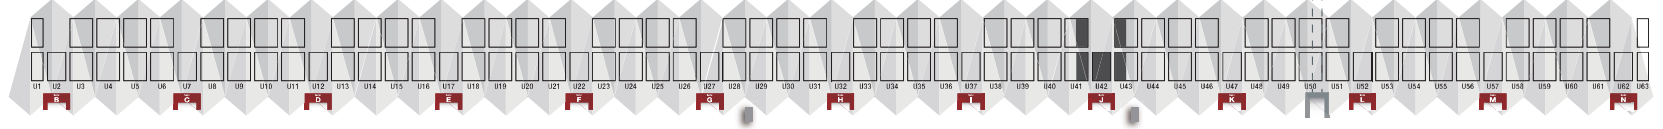

Aパドック

Bパドック

NISSAN

HONDA

TOYOTA

ポルシェ
ゲート

コントロールセンター

ショッピングテラス

イベント広場

- TOYOTA GAZOO Racing ファンシート
- au ファンシート
- ARTA ファンシート
- SUBARU ファンシート

ビッグフラッグ (大応援旗) エリア