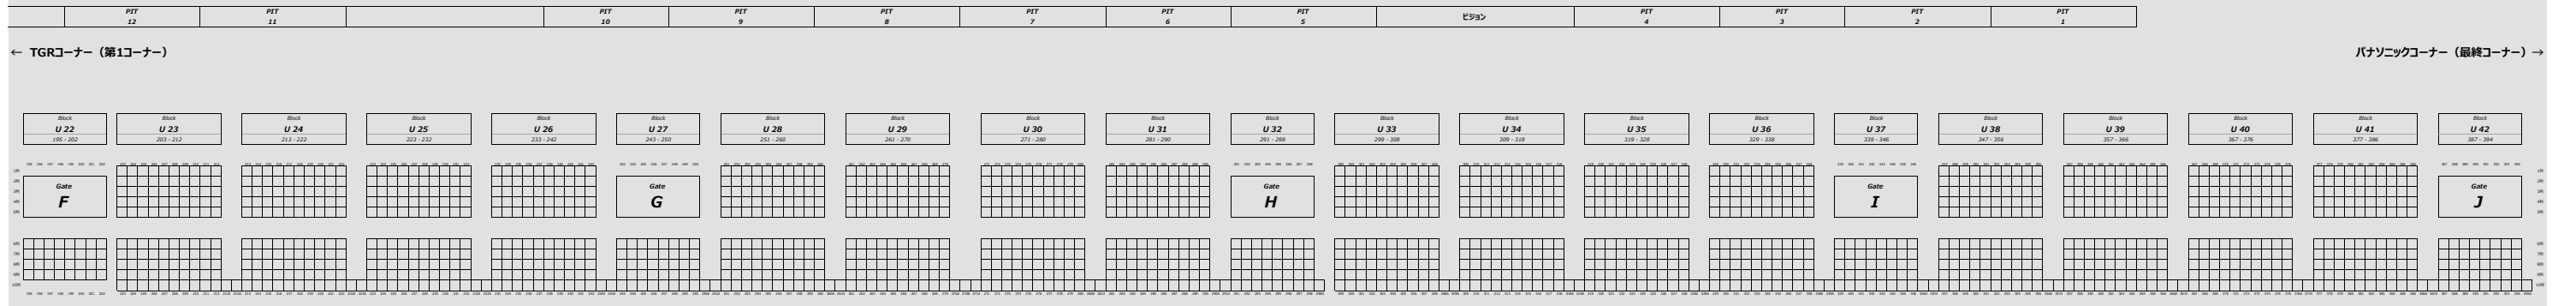

グラウンドスタンド2F U22 ~ U42

グランドスタンド2F U43 ~ U63

← TGRコーナー (第1コーナー)

バナソニックコーナー (最終コーナー) →