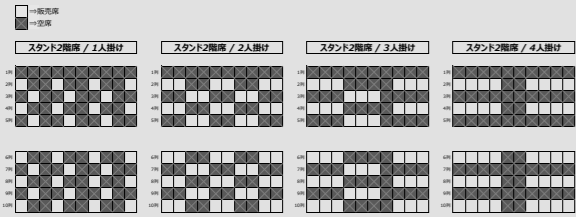

グランドスタンド2F U22 ~ U42

|        |        |        |       |       |       |       |       |      |       |       |       |       |
|--------|--------|--------|-------|-------|-------|-------|-------|------|-------|-------|-------|-------|
| PIT 12 | PIT 11 | PIT 10 | PIT 9 | PIT 8 | PIT 7 | PIT 6 | PIT 5 | ビジョン | PIT 4 | PIT 3 | PIT 2 | PIT 1 |
|--------|--------|--------|-------|-------|-------|-------|-------|------|-------|-------|-------|-------|

← TGRコーナー (第1コーナー)

パナソニックコーナー (最終コーナー) →