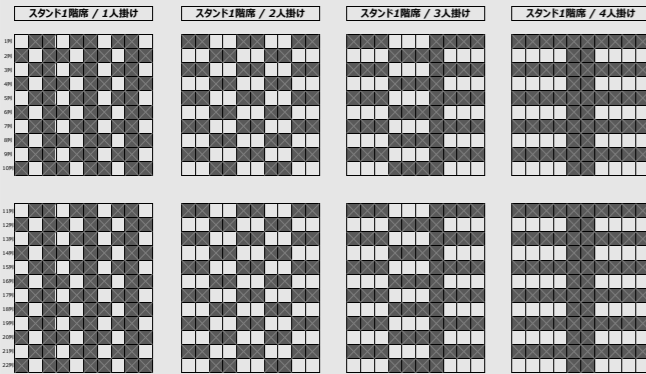

グランドスタンド1F L21 ~ L39

□ 販売済
■ 空席

PIT 22	PIT 20	PIT 19	PIT 18	PIT 17	ピロ	PIT 16	PIT 15	PIT 14	PIT 13	PIT 12	PIT 11	PIT 10	PIT 9	PIT 8	PIT 7
-----------	-----------	-----------	-----------	-----------	----	-----------	-----------	-----------	-----------	-----------	-----------	-----------	----------	----------	----------

← TGRコーナー (第1コーナー)

パナソニックコーナー (最終コーナー) ⇒

レーシングコース