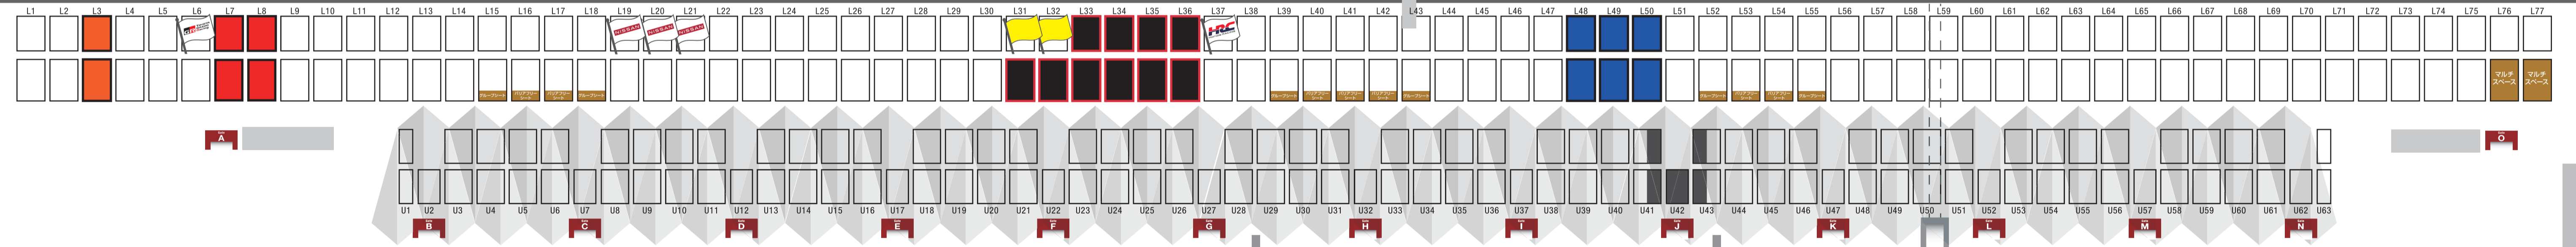

Aパドック

Bパドック

第3ゲート

表彰台

コントロールセンター

ショッピングテラス

i
総合案内所

イベント広場

	TOYOTA GAZOO Racing ファンシート		SUBARU ファンシート
	ARTA ファンシート		ビッグフラッグ (大応援旗) エリア
	au ファンシート		