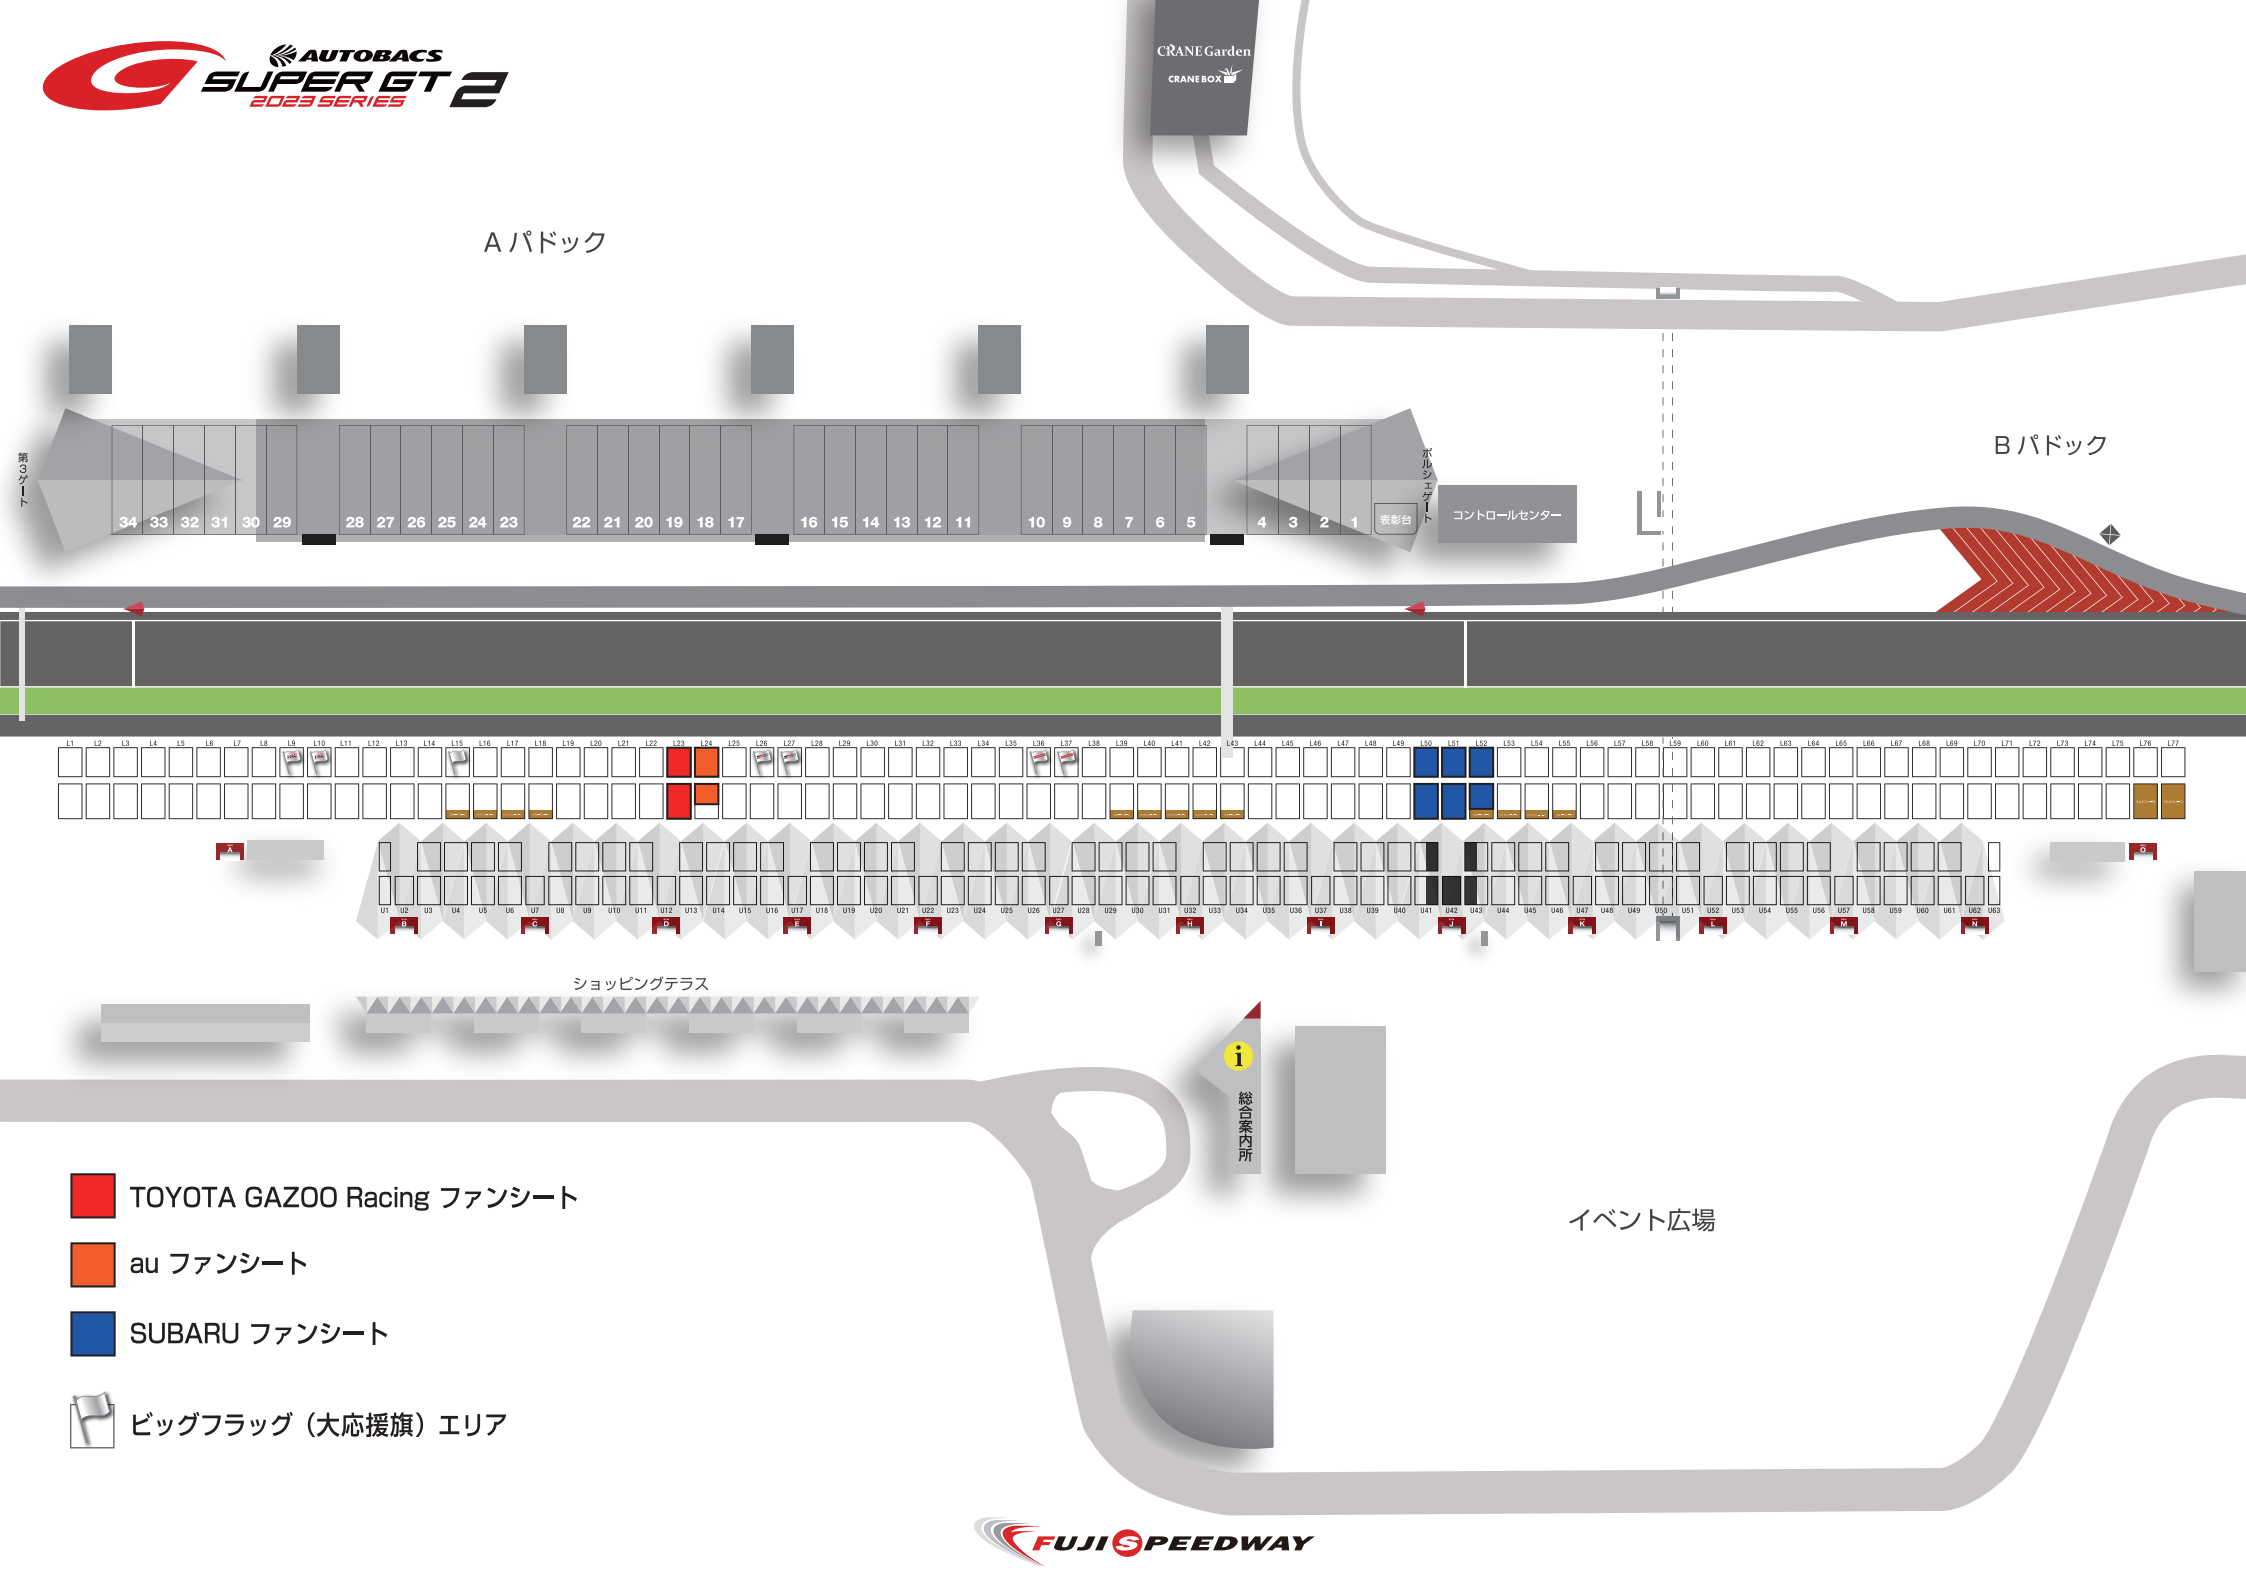

Aパドック

Bパドック

 TOYOTA GAZOO Racing ファンシート

 au ファンシート

 SUBARU ファンシート

 ビッグフラッグ (大応援旗) エリア