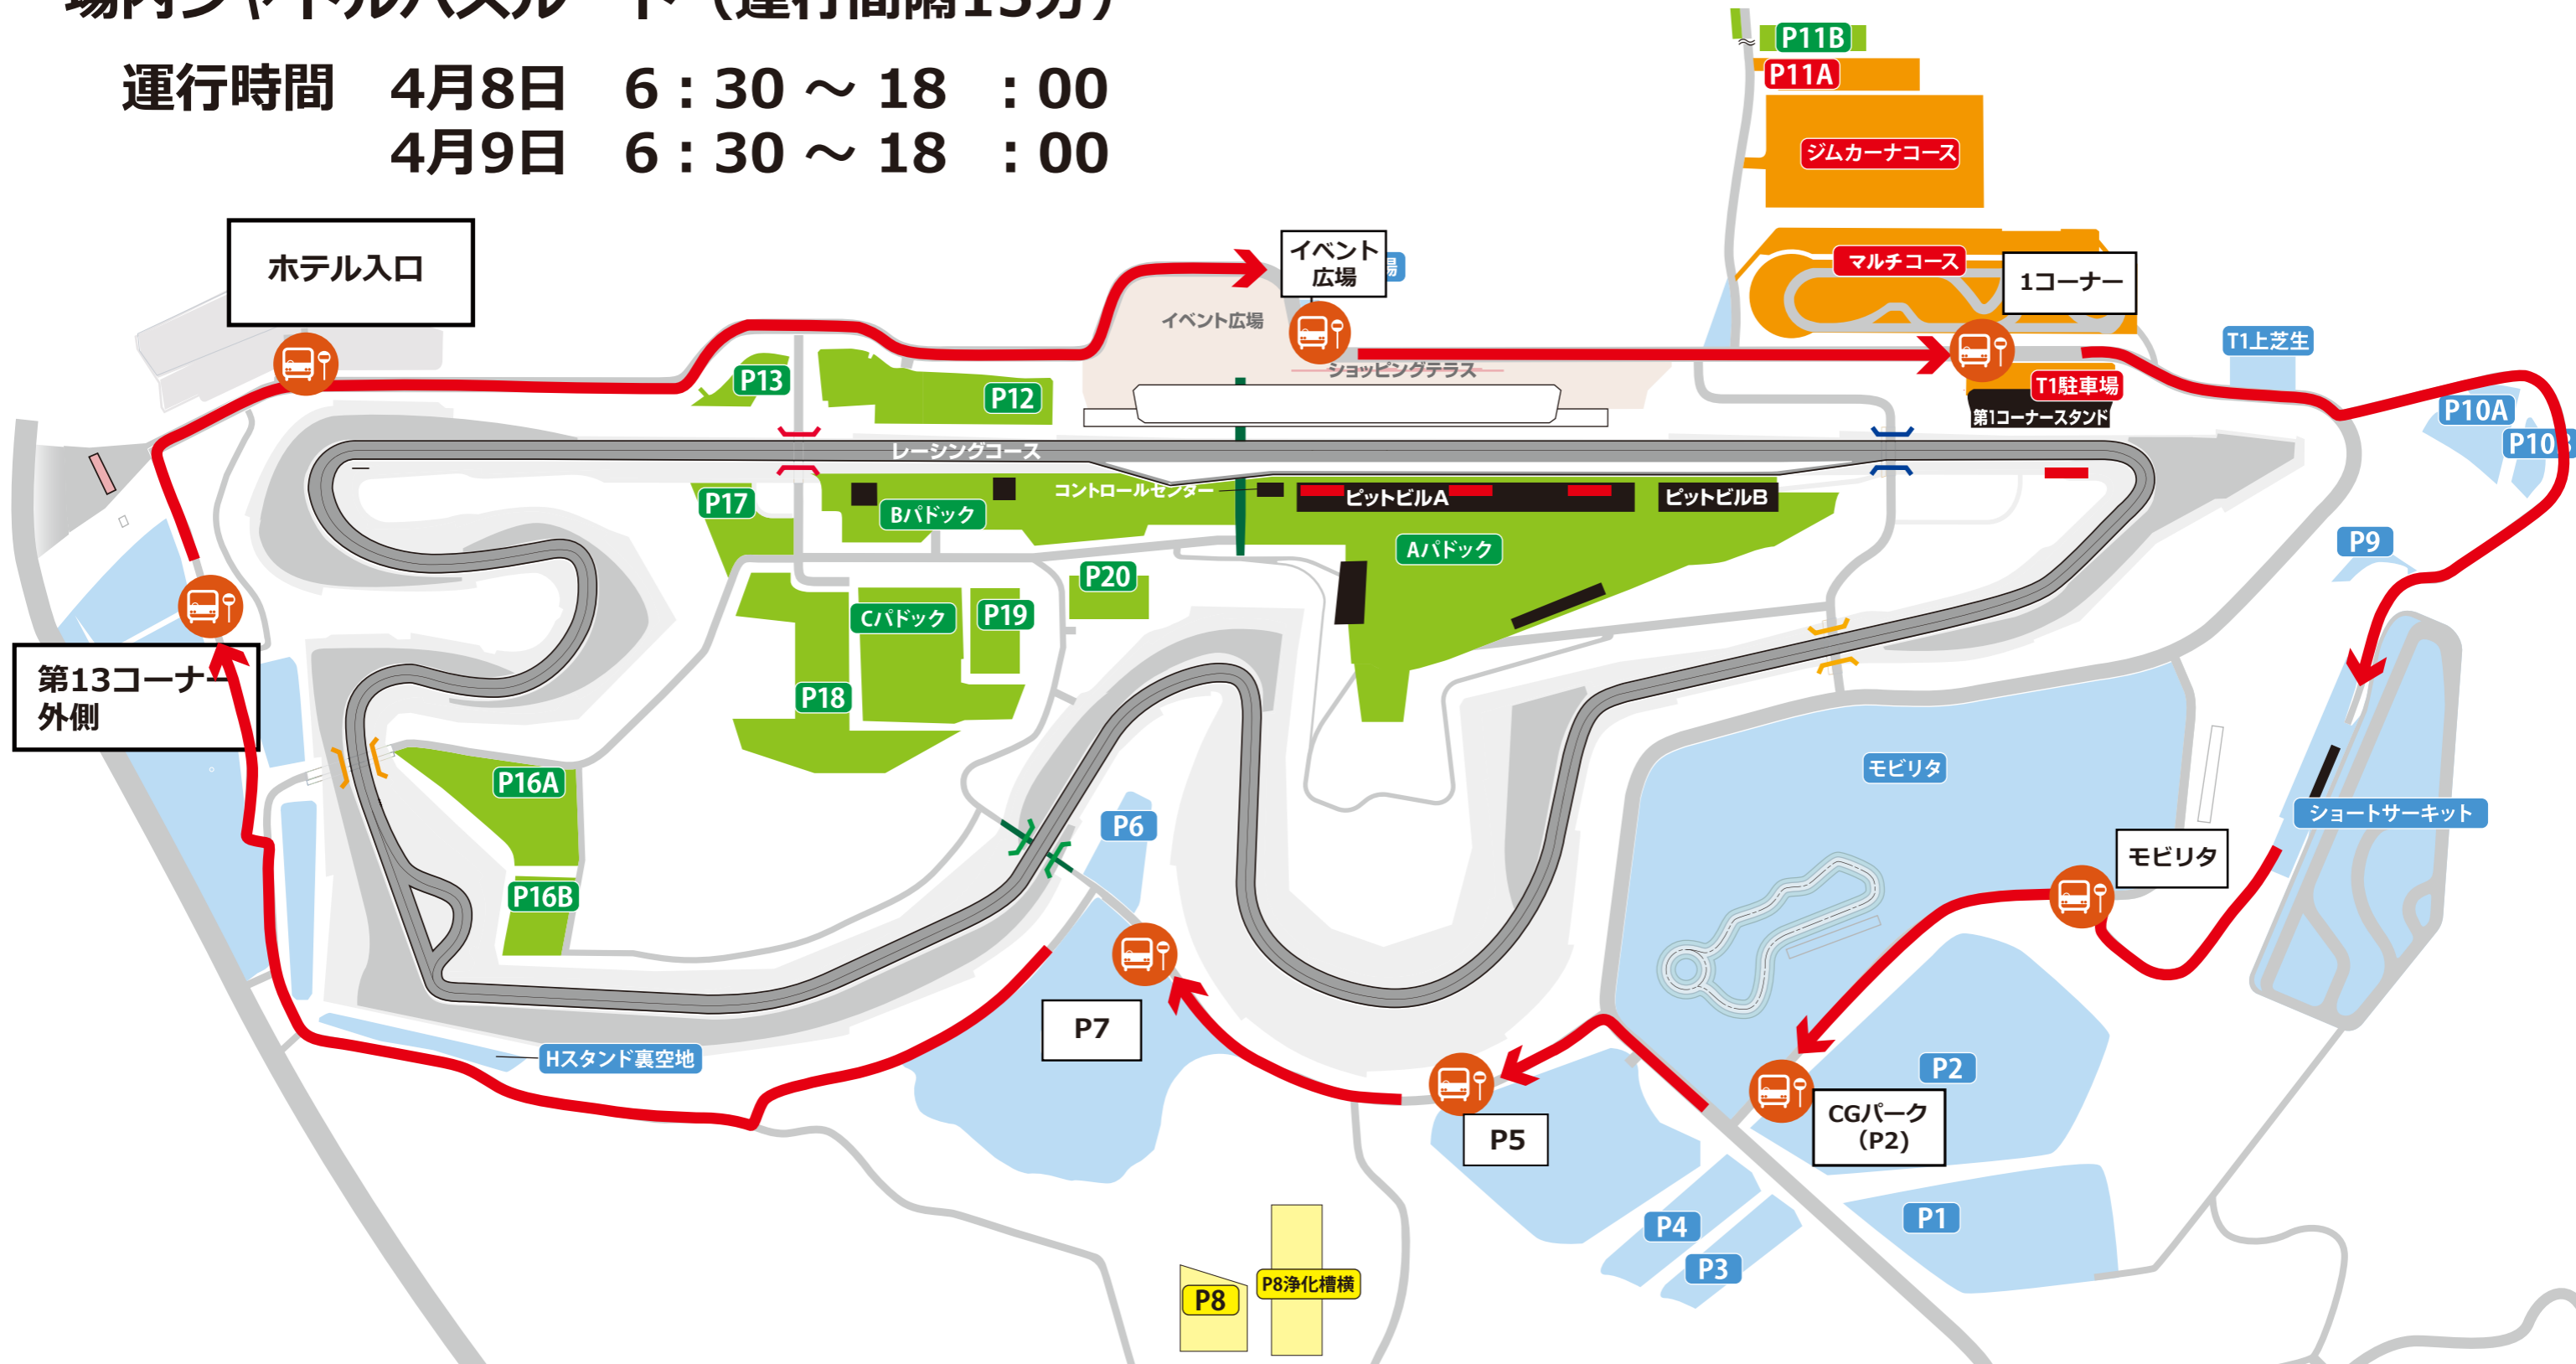

場内シャトルバスルート (運行間隔15分)

運行時間 4月8日 6:30 ~ 18:00

4月9日 6:30 ~ 18:00

イベント広場 → 1コーナー → モビリタ → CGパーク
 → P5 → P7 → 第13コーナー外側 → ホテル入口