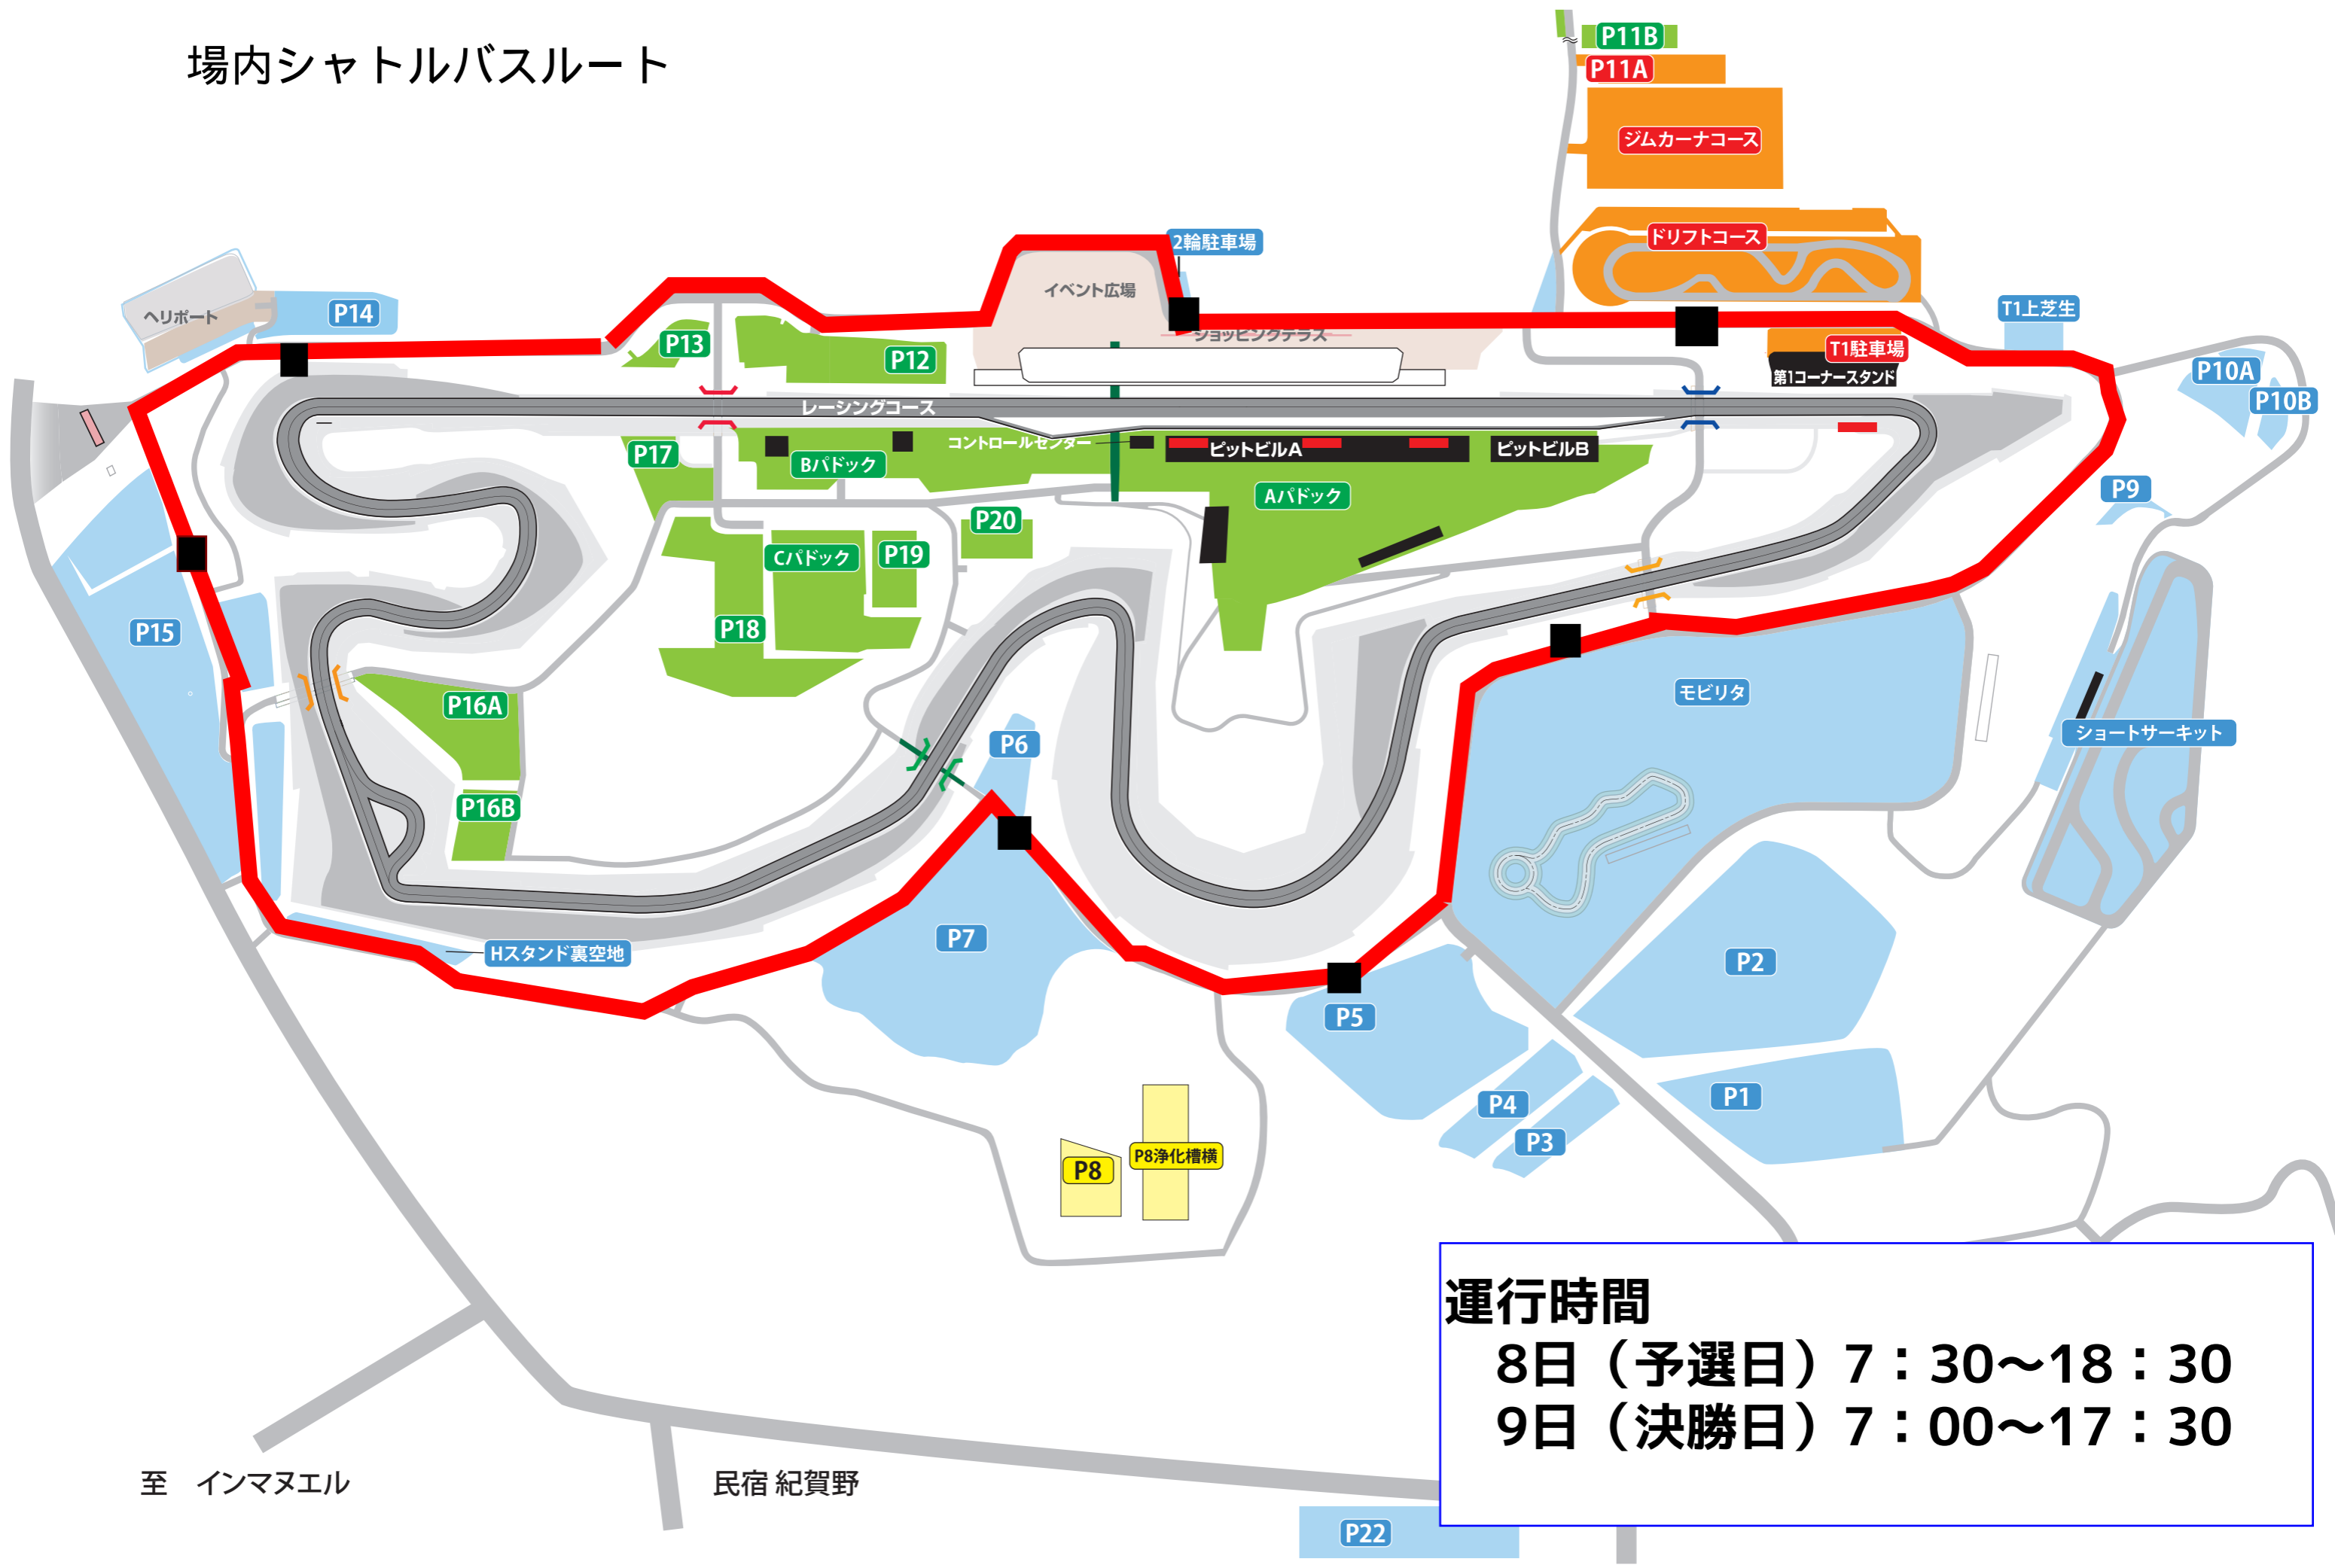

場内シャトルバスルート

運行時間

8日 (予選日) 7:30~18:30

9日 (決勝日) 7:00~17:30

至 インマヌエル

民宿 紀賀野

P22