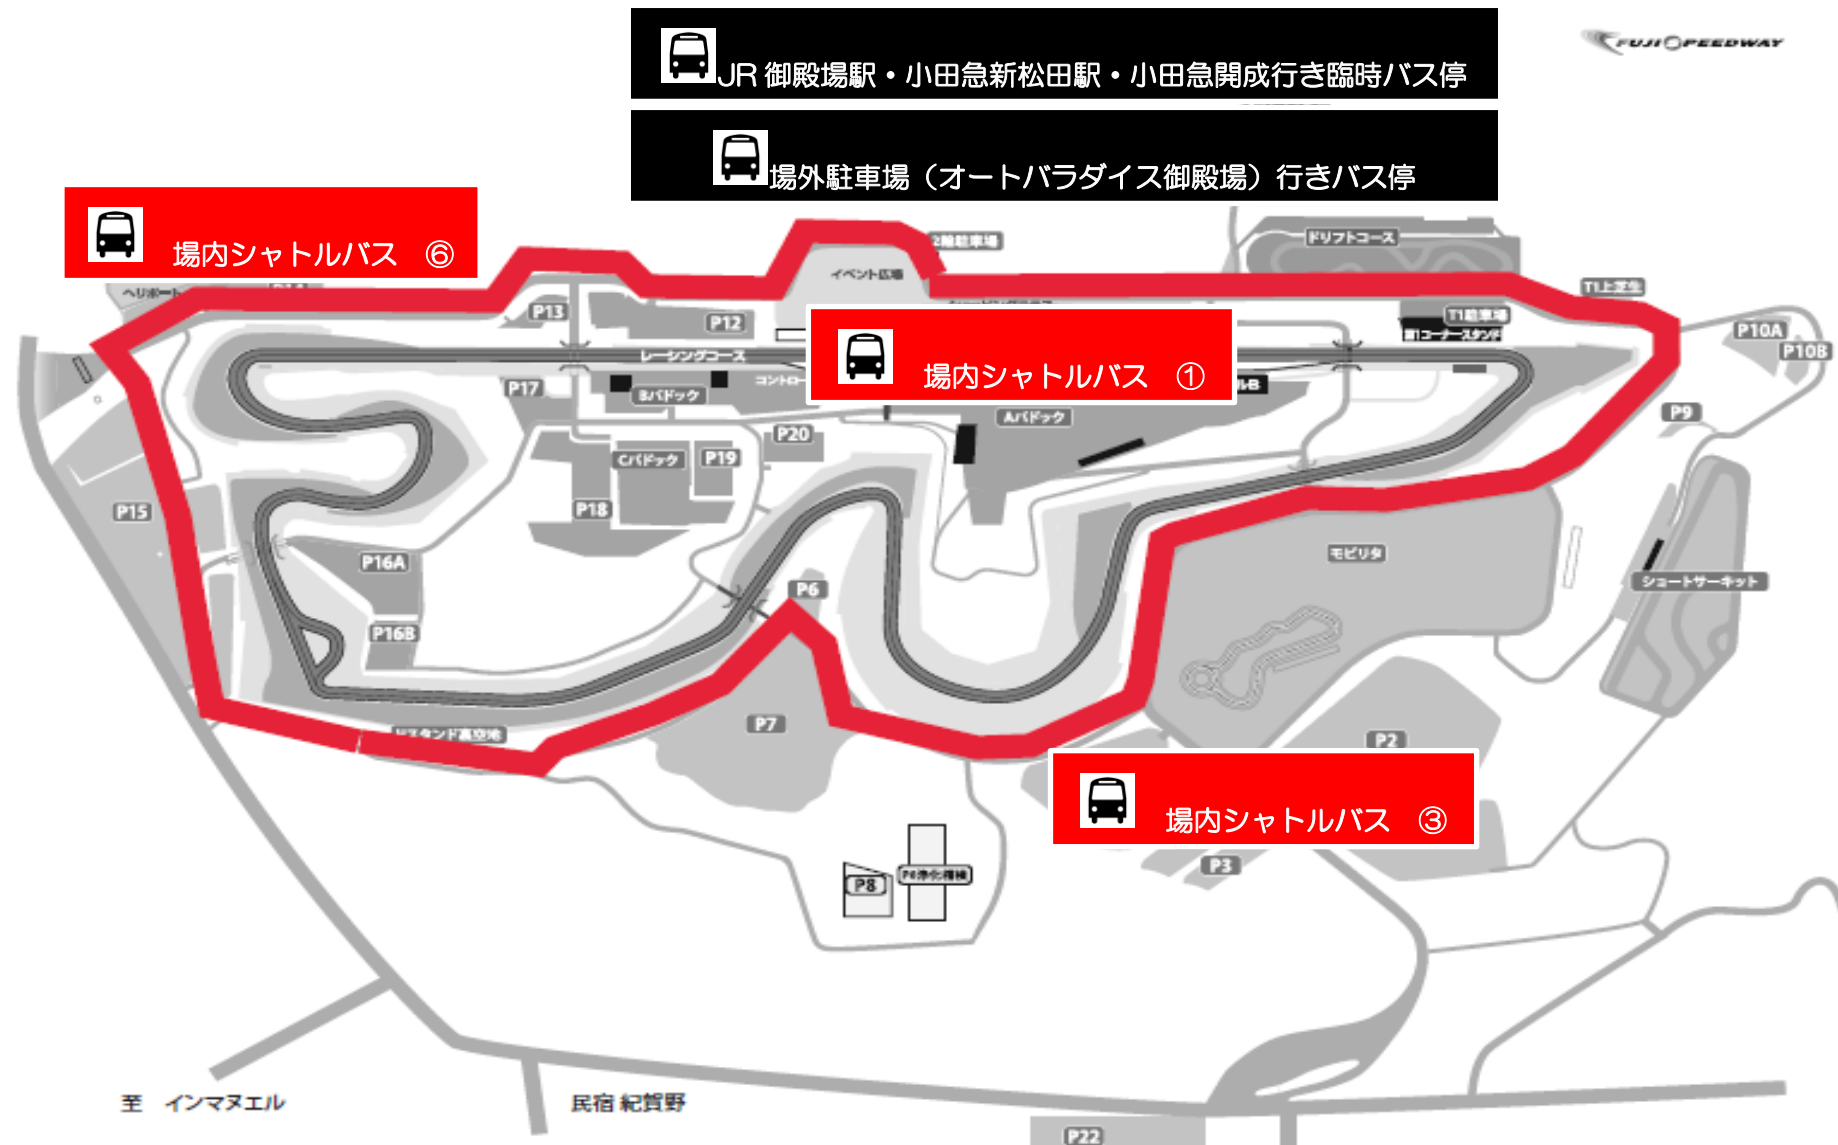

場外臨時駐車場（富士霊園、サーティワンアイスクリーム、オートパラダイス御殿場）をご利用のお客様へ

送迎バスは、オートパラダイス御殿場 ⇄ 富士スピードウェイイベント広場で 18:30 分まで運行しております。
※富士霊園・サーティワンアイスクリームからの送迎バス運行はありませんので、徒歩での移動をお願いいたします。

西ゲート先に、イベント広場行き場内シャトルバスのバス停がございますので、ご利用下さい。

（徒歩経路）

富士霊園 ⇄ 10分 (0.8km) ⇄ (西ゲート) ⇄ 15分 (1.2km) ⇄ スタンド裏イベント広場

サーティワンアイスクリーム ⇄ 20分 (1.6km) ⇄ (西ゲート) ⇄ 15分 (1.2km) ⇄ スタンド裏イベント広場

オートパラダイス御殿場 ⇄ 30分 (2.3km) ⇄ (西ゲート) ⇄ 15分 (1.2km) ⇄ スタンド裏イベント広場

P22 駐車場をご利用のお客様へ

P22 へのお帰りバスは、交通渋滞のため運行いたしませんので、ご了承くださいますようお願いいたします。
お帰りの際は、場内シャトルバスの最寄バス停より徒歩での移動となります。

(徒歩経路)

場内シャトルバス③バス停 (P5 横) ⇔ 15分 (1.1km) ⇔ P22 駐車場

場内バス停配置図

(P22 のお客様)

場内シャトルバス③バス停 (P5 横) で下車し、そこから徒歩での移動をお願いします。

レース終了後、コースウォーク時にトヨペット 100R コーナーの退場口もご利用いただけます。

(場外駐車場のお客様)

各駐車場へ徒歩で戻られる方は、場内シャトルバス⑥バス停 (P14 横) で下車いただくと移動距離が短縮されます。ただし、場内の渋滞のため移動時間は長くなります。

イベント広場バス停配置図