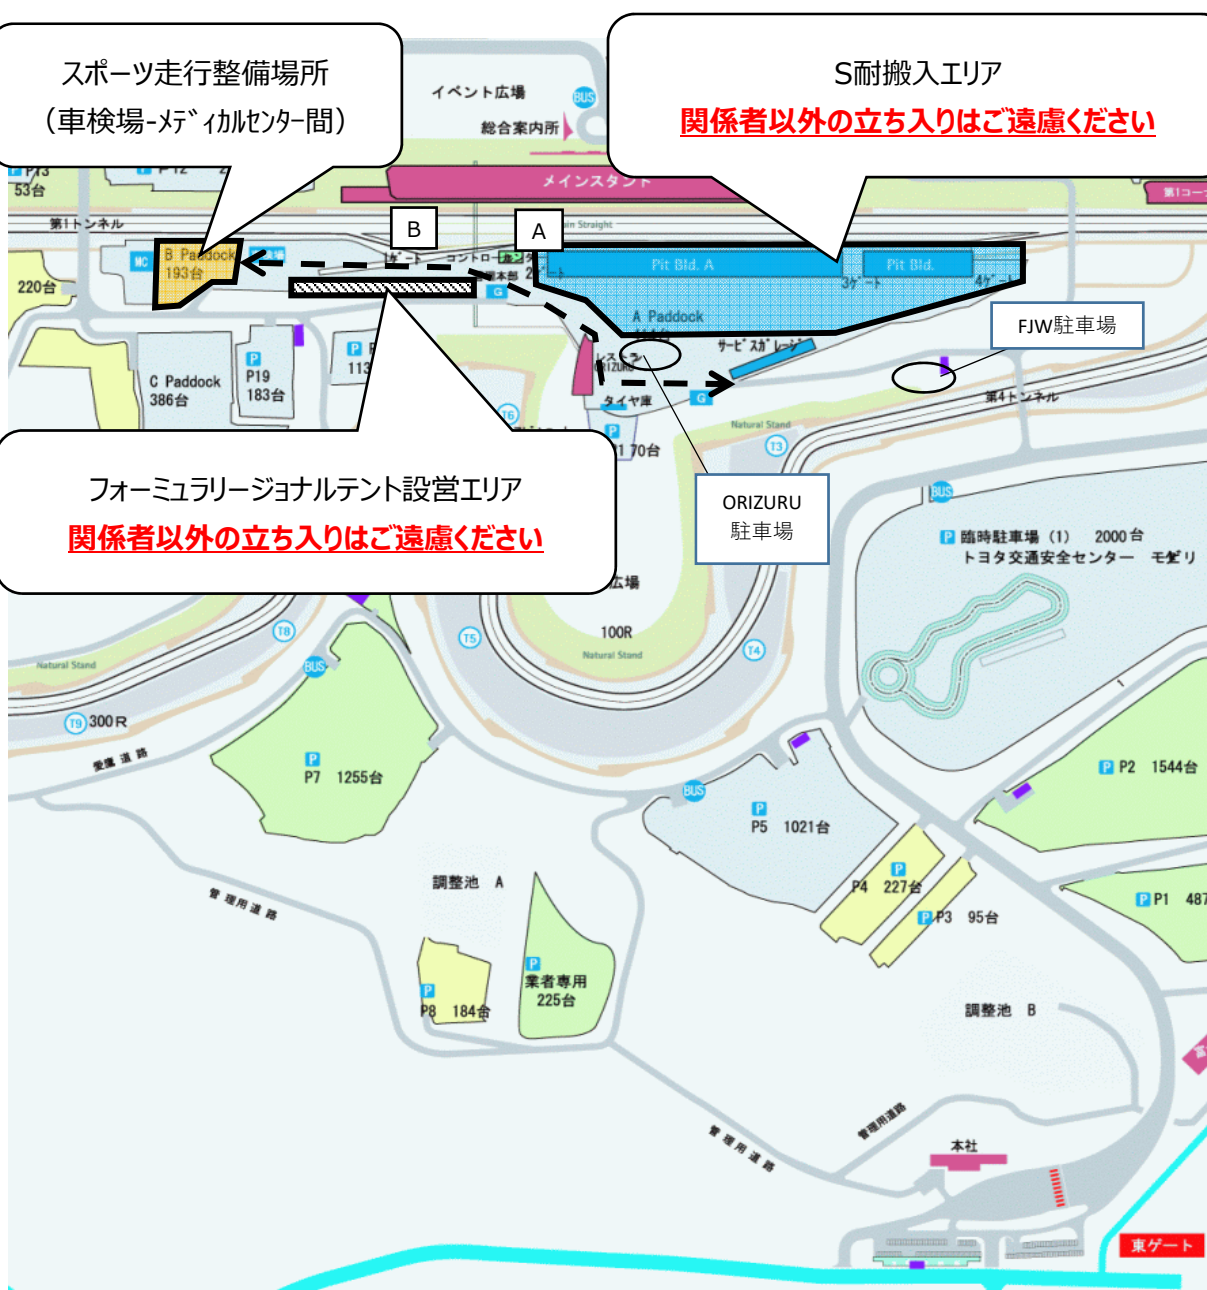

9/2 (水) お客様へのお願い

9月2日はピットガレージ周辺にてS耐の準備作業をしており大変危険なため

関係者以外はレーシングコースピットガレージ周辺への立ち入りをご遠慮願います。

なおレストランORIZURUはどなたもご利用いただけます。

■スポーツ走行時の使用ゲート

A コースイン：ポルシェゲート（第2ゲート）

B コースアウト：第1ゲート

スポーツ走行整備場所
(車検場-メディカルセンター間)

S耐搬入エリア

関係者以外の立ち入りはご遠慮ください

フォーミュラージュルナルテント設営エリア
関係者以外の立ち入りはご遠慮ください

9/3 (木) お客様へのお願い

9月3日はS耐24Hレース公式日程となりますので、

関係者以外の方は競技エリア内（下記の黒枠エリア）への立ち入りは出来ません。

なおレストランORIZURUは一般の方もご利用いただけます。