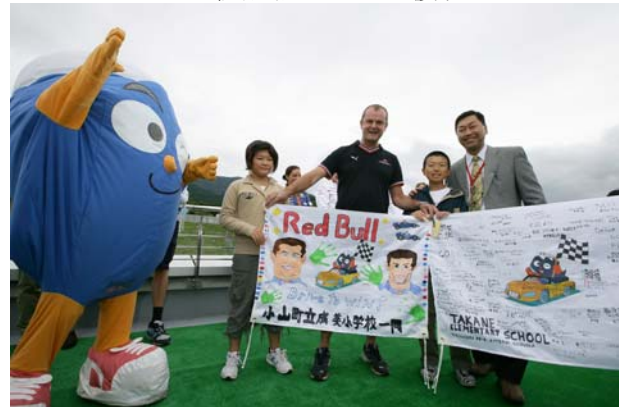

<ドライバーの似顔絵入りの応援旗>

以上

問い合わせ：東京営業部 広報総括課 0550-78-1234