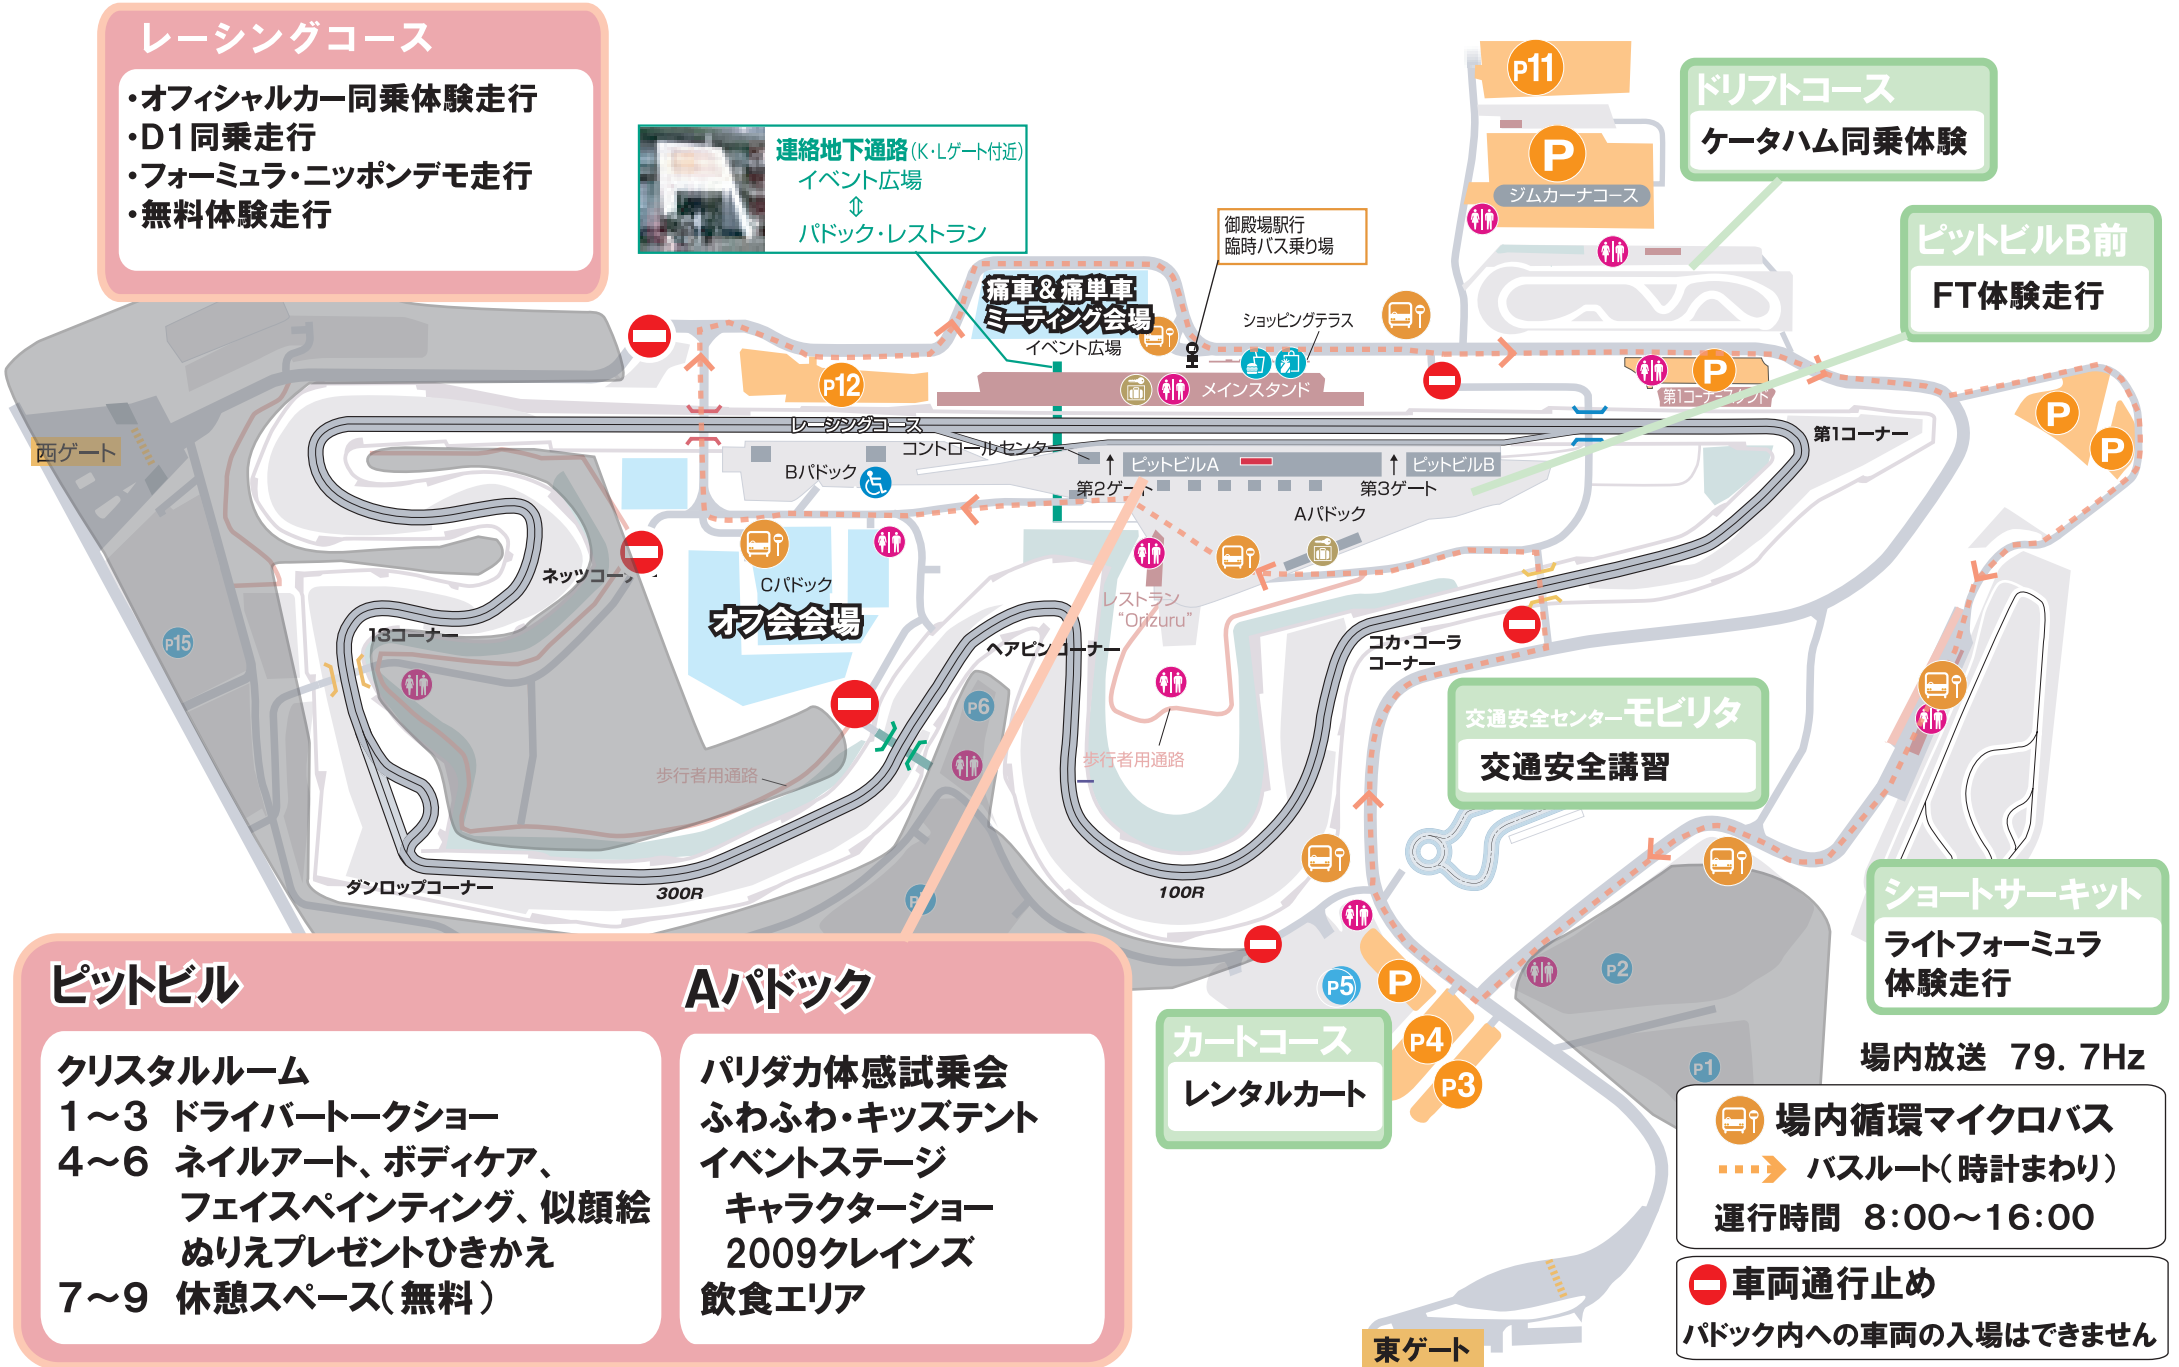

## レーシングコース

- ・オフィシャルカー同乗体験走行
- ・D1同乗走行
- ・フォーミュラ・ニッポンデモ走行
- ・無料体験走行

連絡地下通路 (K・Lゲート付近)  
 イベント広場  
 ⇕  
 パドック・レストラン

痛車&痛単車  
 ミーティング会場  
 イベント広場

御殿場駅行  
 臨時バス乗り場

ドリフトコース  
 ケータハム同乗体験

ピットビルB前  
 FT体験走行

## ピットビル

### クリスタルルーム

- 1~3 ドライバートークショー
- 4~6 ネイルアート、ボディケア、  
フェイスペインティング、似顔絵  
ぬりえプレゼントひきかえ
- 7~9 休憩スペース(無料)

## Aパドック

- パリダカ体感試乗会
- ふわふわ・キッズテント
- イベントステージ
- キャラクターショー
- 2009クレインズ
- 飲食エリア

カートコース  
 レンタルカート

交通安全センターモビリティ  
 交通安全講習

ショートサーキット  
 ライトフォーミュラ  
 体験走行

場内放送 79.7Hz

- 場内循環マイクロバス
- バスルート(時計まわり)
- 運行時間 8:00~16:00
- 車両通行止め
- パドック内への車両の入場はできません