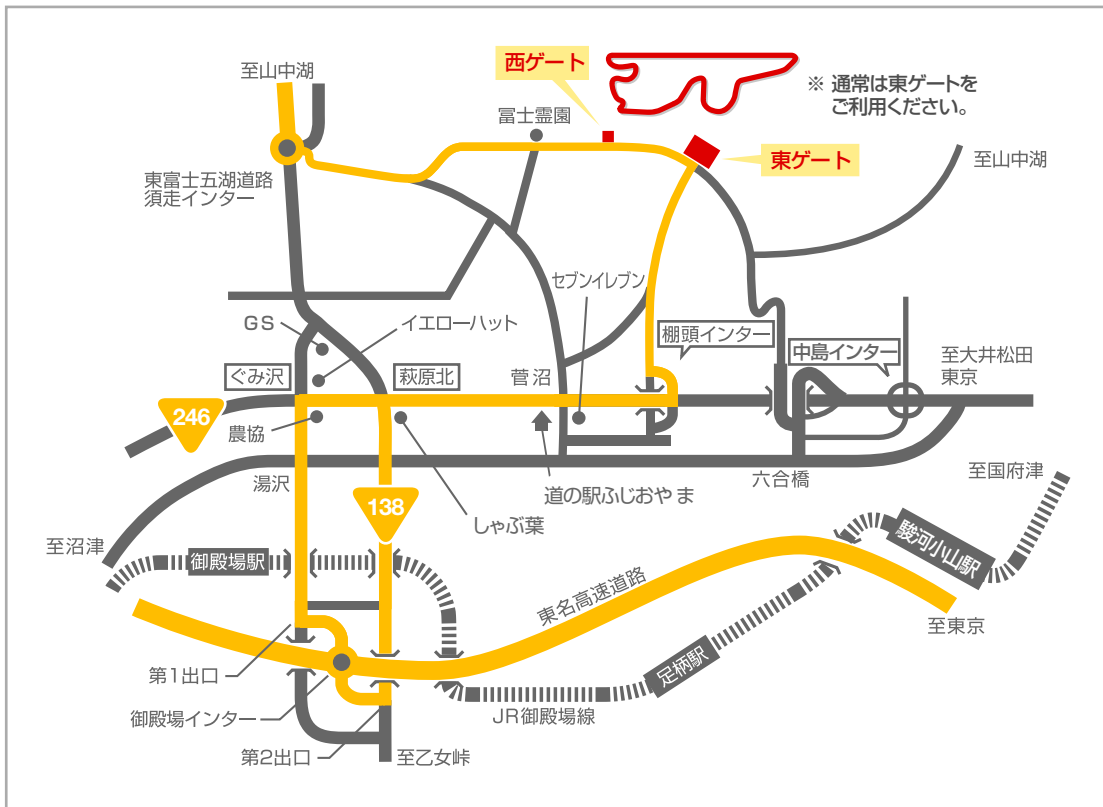

■首都圏方面

■静岡・名古屋・関西方面

※関西方面からは名神高速道路をご利用の上、名古屋より下記ルートをご利用ください。

■甲府方面

■周辺交通情報

御殿場ドライブ情報提供サイト:<http://www.go-tenba.com>

アクセスマップ(通常時)

※所要時間は平常時を基準にしています。