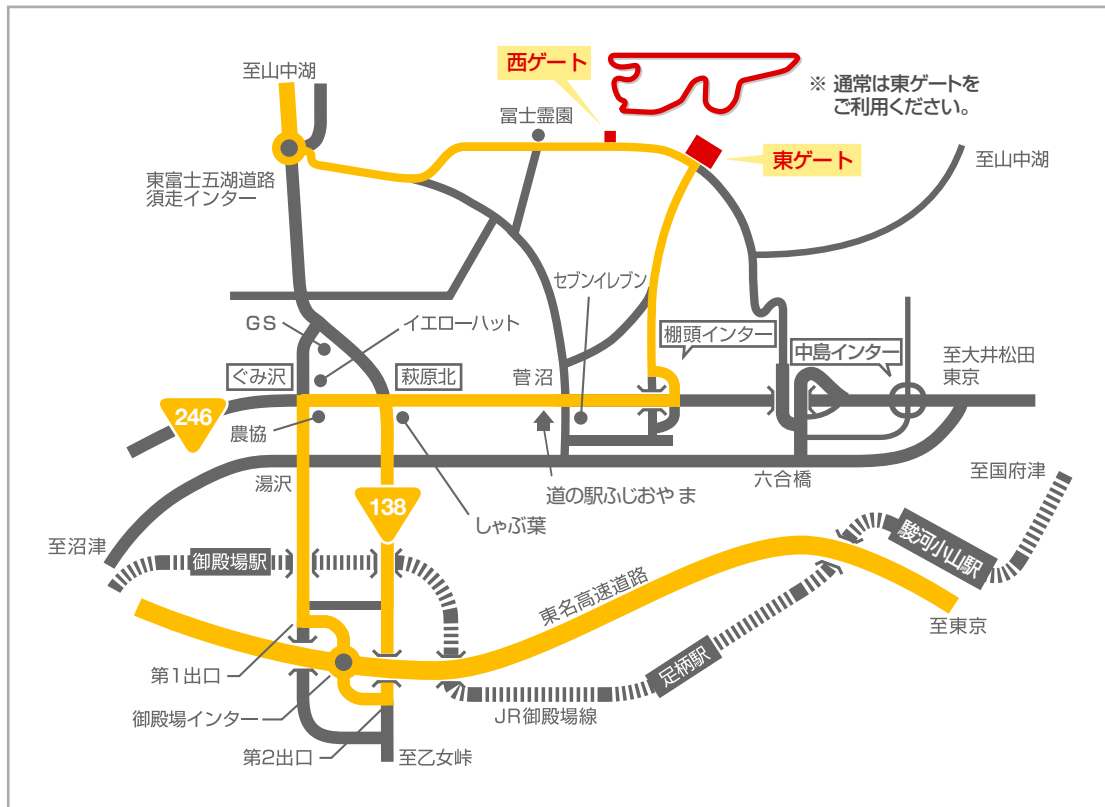

■首都圏方面

■静岡・名古屋・関西方面

※関西方面からは名神高速道路をご利用の上、名古屋より下記ルートをご利用ください。

■甲府方面

■周辺交通情報

御殿場ドライブ情報提供サイト: <http://www.go-tenba.com>

アクセスマップ(通常時)

※所要時間は平常時を基準にしています。