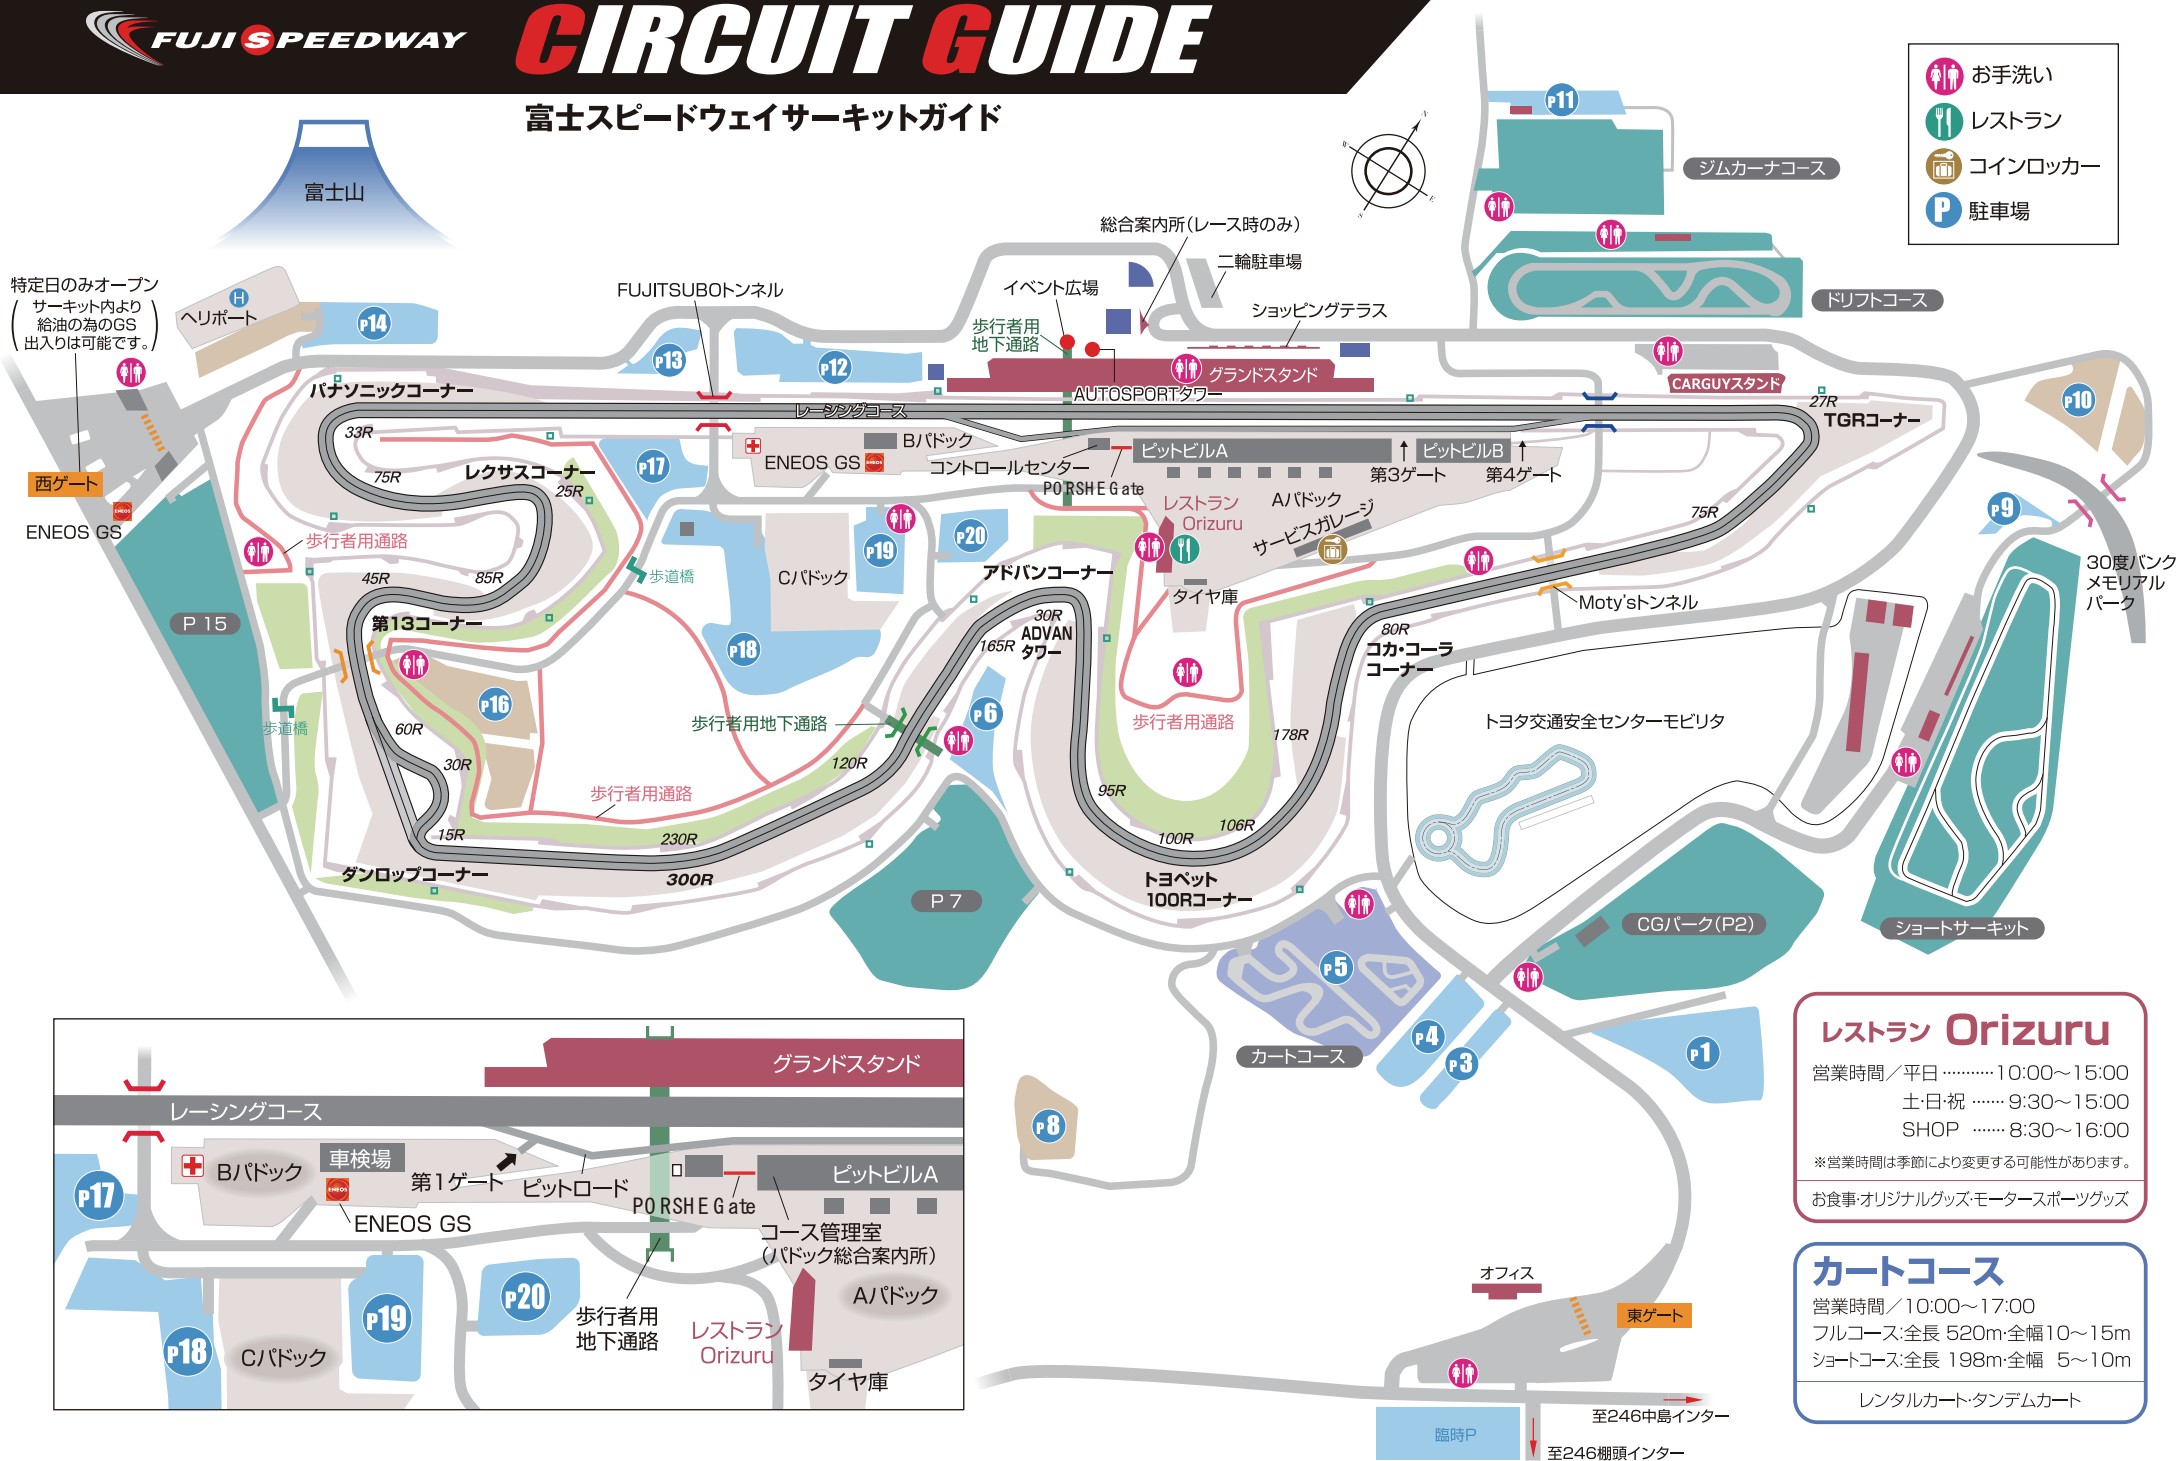

## 富士スピードウェイサーキットガイド

- お手洗い
- レストラン
- コインロッカー
- 駐車場

**レストラン Orizuru**

営業時間/平日 ..... 10:00~15:00  
 土・日・祝 ..... 9:30~15:00  
 SHOP ..... 8:30~16:00

※営業時間は季節により変更する可能性があります。  
 お食事・オリジナルグッズ・モータースポーツグッズ

**カートコース**

営業時間/10:00~17:00  
 フルコース:全長 520m・全幅10~15m  
 ショートコース:全長 198m・全幅 5~10m

レンタルカート・タンデムカート

**ピットビルA周辺詳細**

レーシングコース  
 グランドスタンド  
 Bパドック 車検場 第1ゲート ピットロード  
 ENEOS GS PORSCHE Gate コース管理室 (パドック総合案内所)  
 Aパドック  
 歩行者用地下通路 レストラン Orizuru  
 タイヤ庫