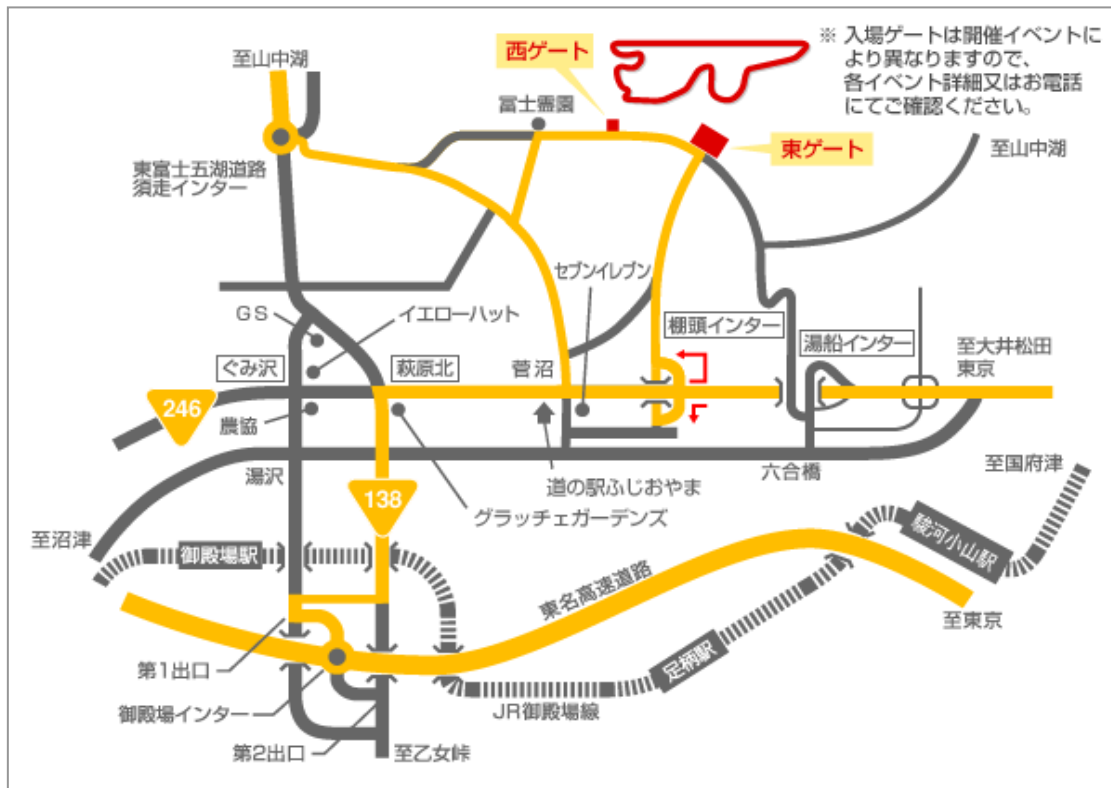

■首都圏方面

■静岡・名古屋・関西方面

※関西方面からは名神高速道路をご利用の上、名古屋より下記ルートをご利用ください。

■甲府方面

■周辺交通情報

御殿場ドライブ情報提供サイト:<http://www.go-tenba.com>

アクセスマップ(イベント時)

※所要時間は平常時を基準にしています。