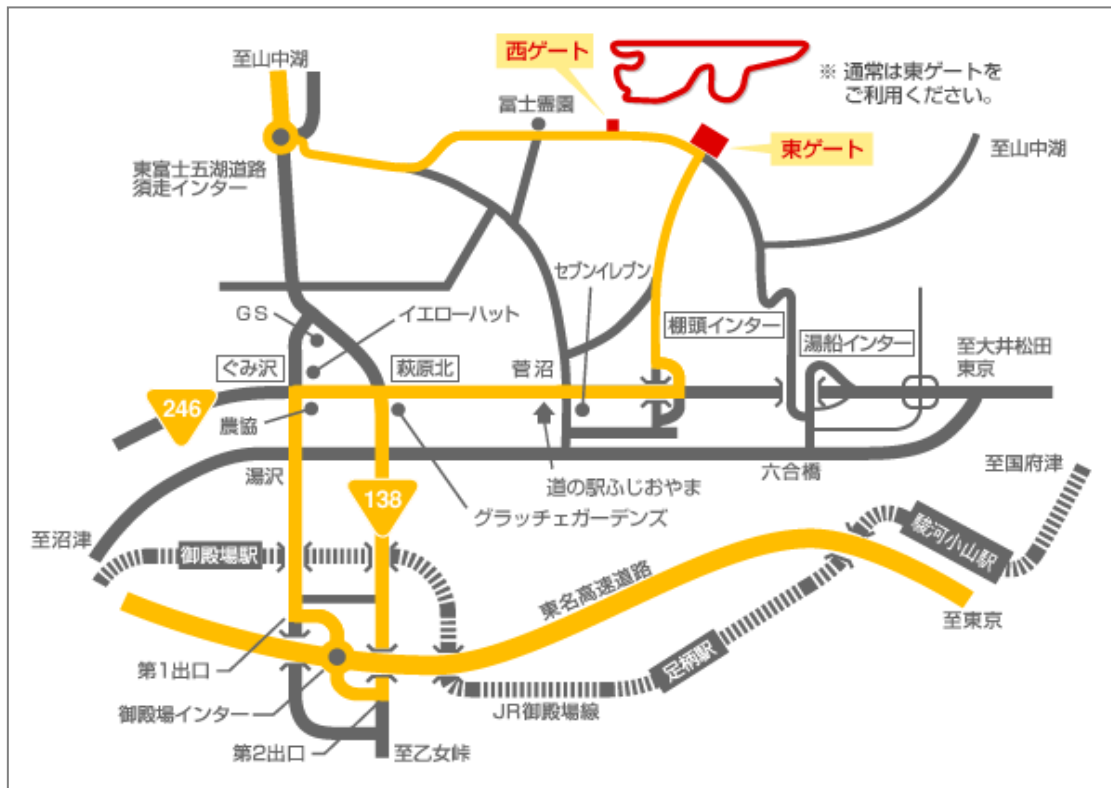

■首都圏方面

■静岡・名古屋・関西方面

※関西方面からは名神高速道路をご利用の上、名古屋より下記ルートをご利用ください。

■甲府方面

■周辺交通情報

御殿場ドライブ情報提供サイト:<http://www.go-tenba.com>

アクセスマップ(通常時)

※所要時間は平常時を基準にしています。